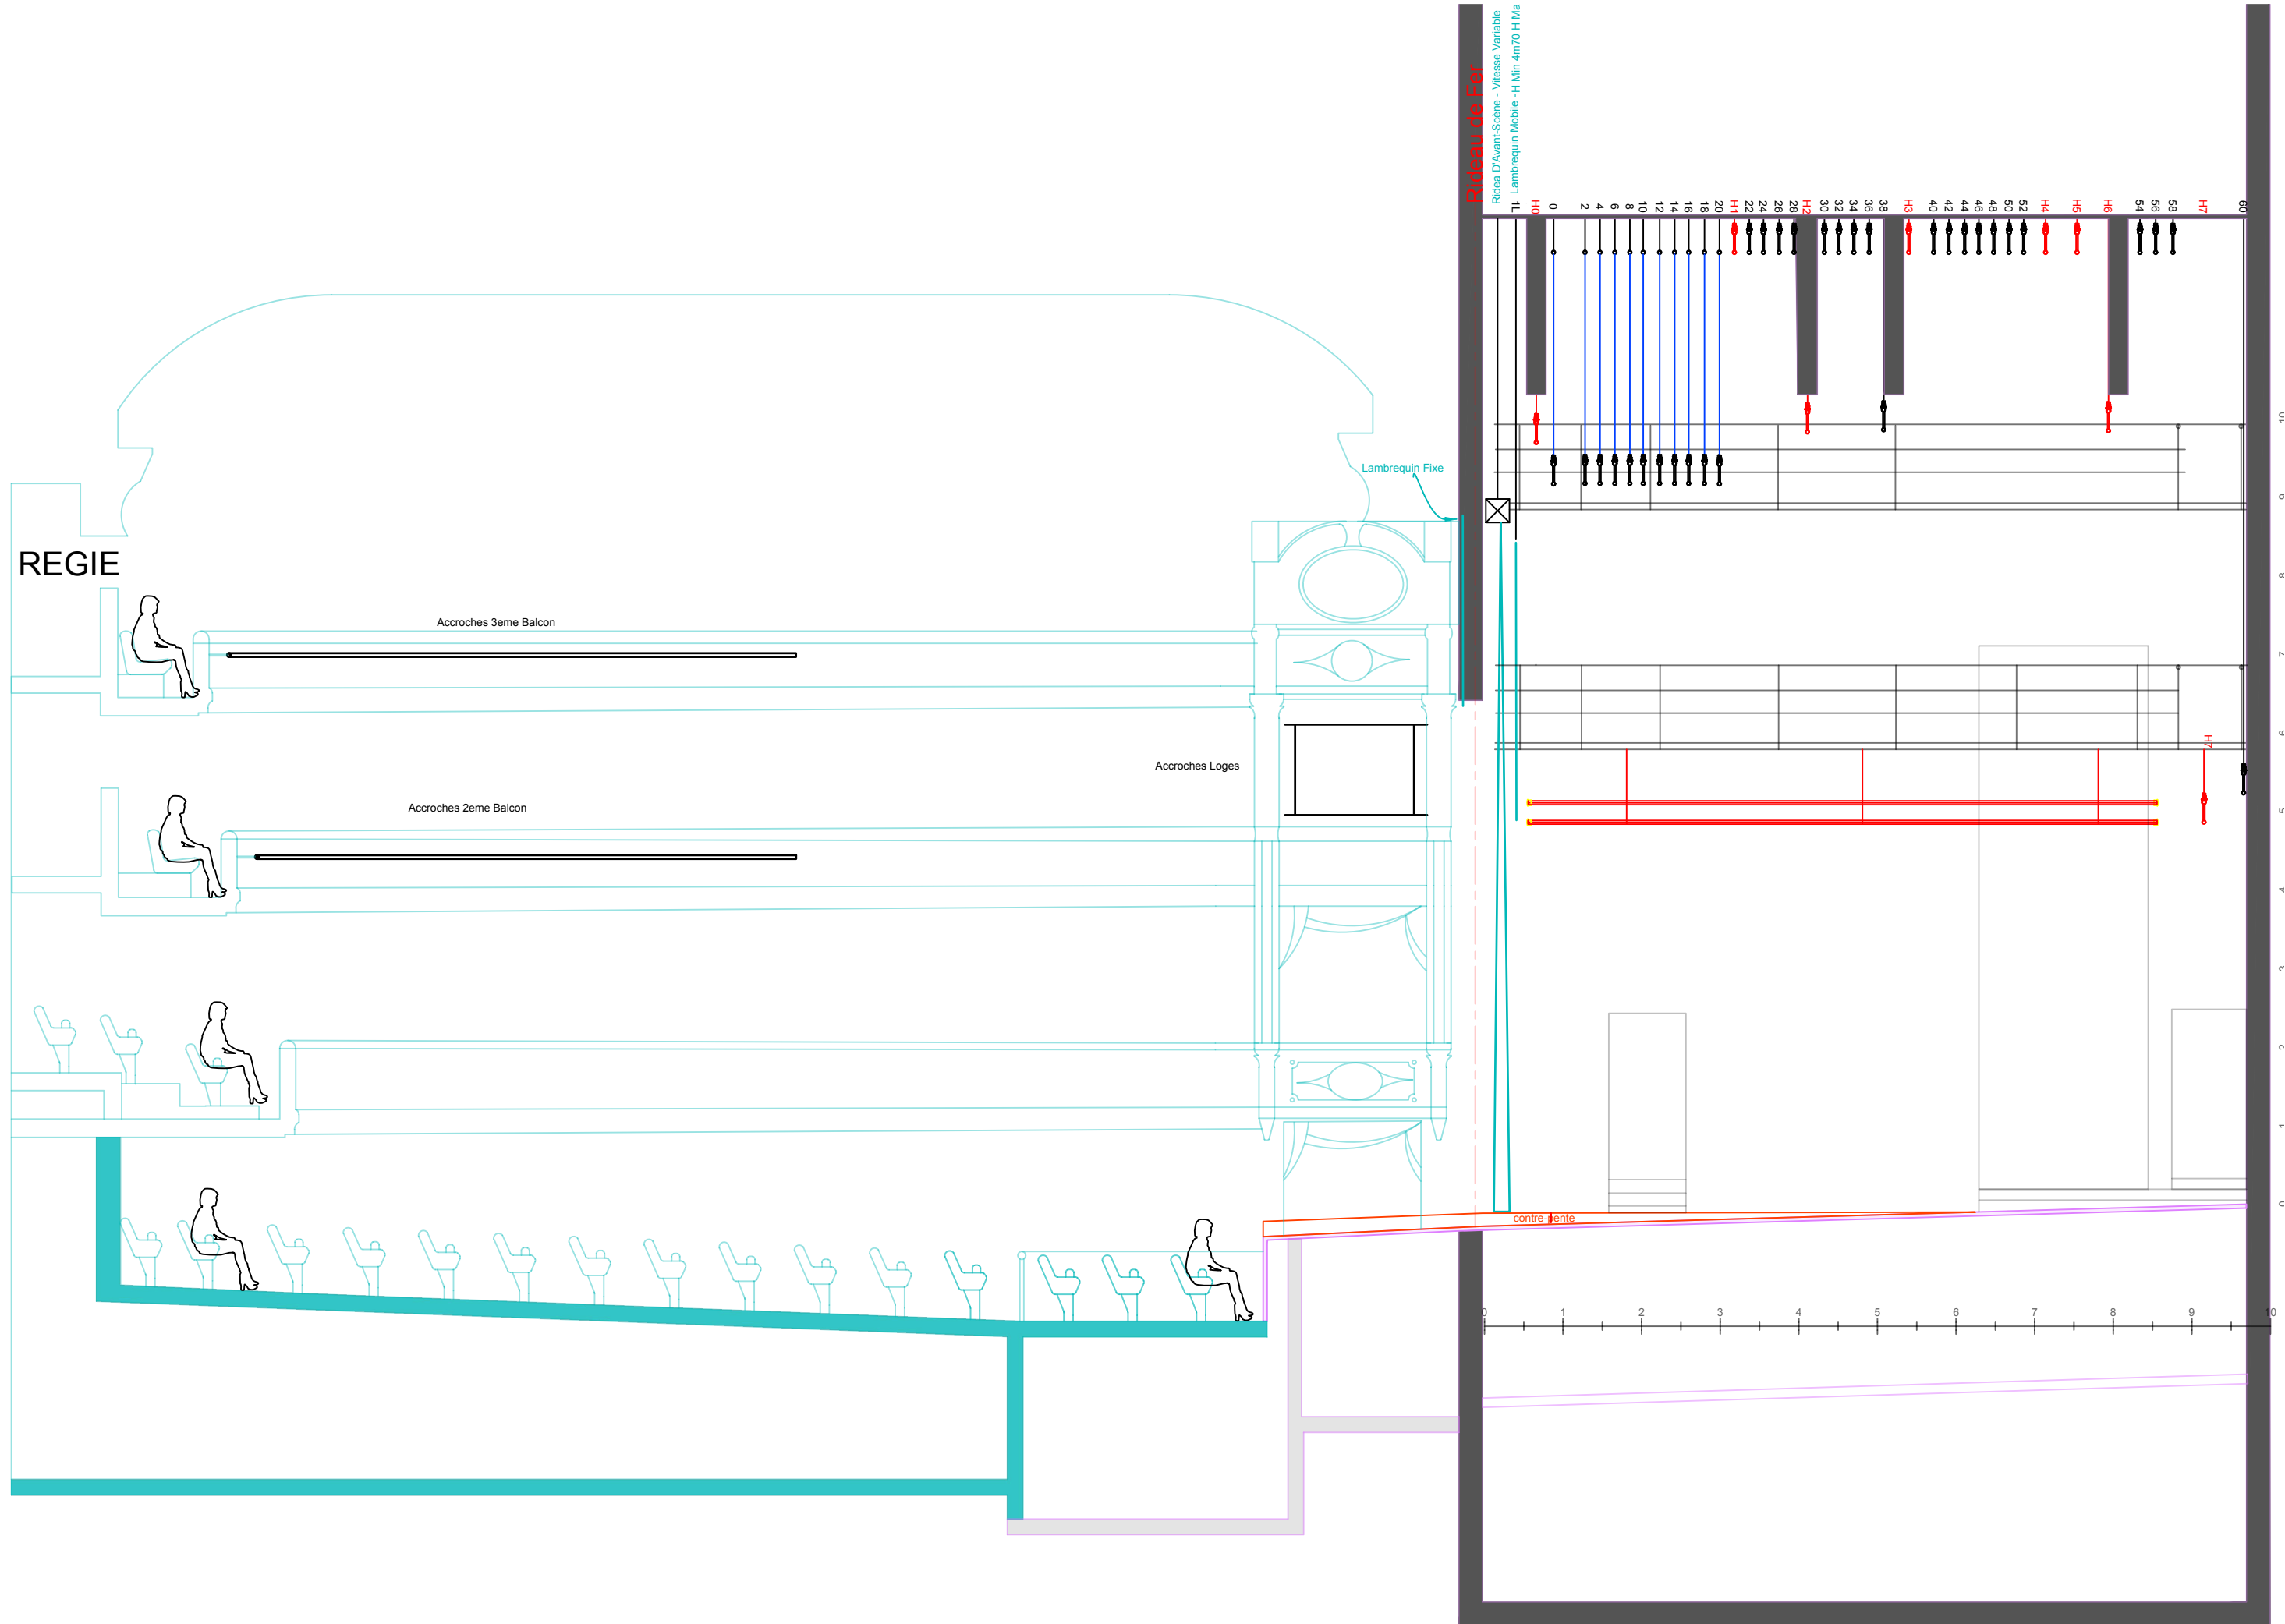

Théâtre Montansier
Plan Echelle : 1/50eme

Théâtre Montansier
Plan Echelle : 1/75eme

Rideau de Fer

Ridea D'Avant-Scène - Vitesse Variable
 Lambrequin Mobile - H Min 4m70 H Max 6m70

Lambrequin Fixe

oges

contre-pente

Théâtre Montansier Coupe

Echelle : 1/75eme