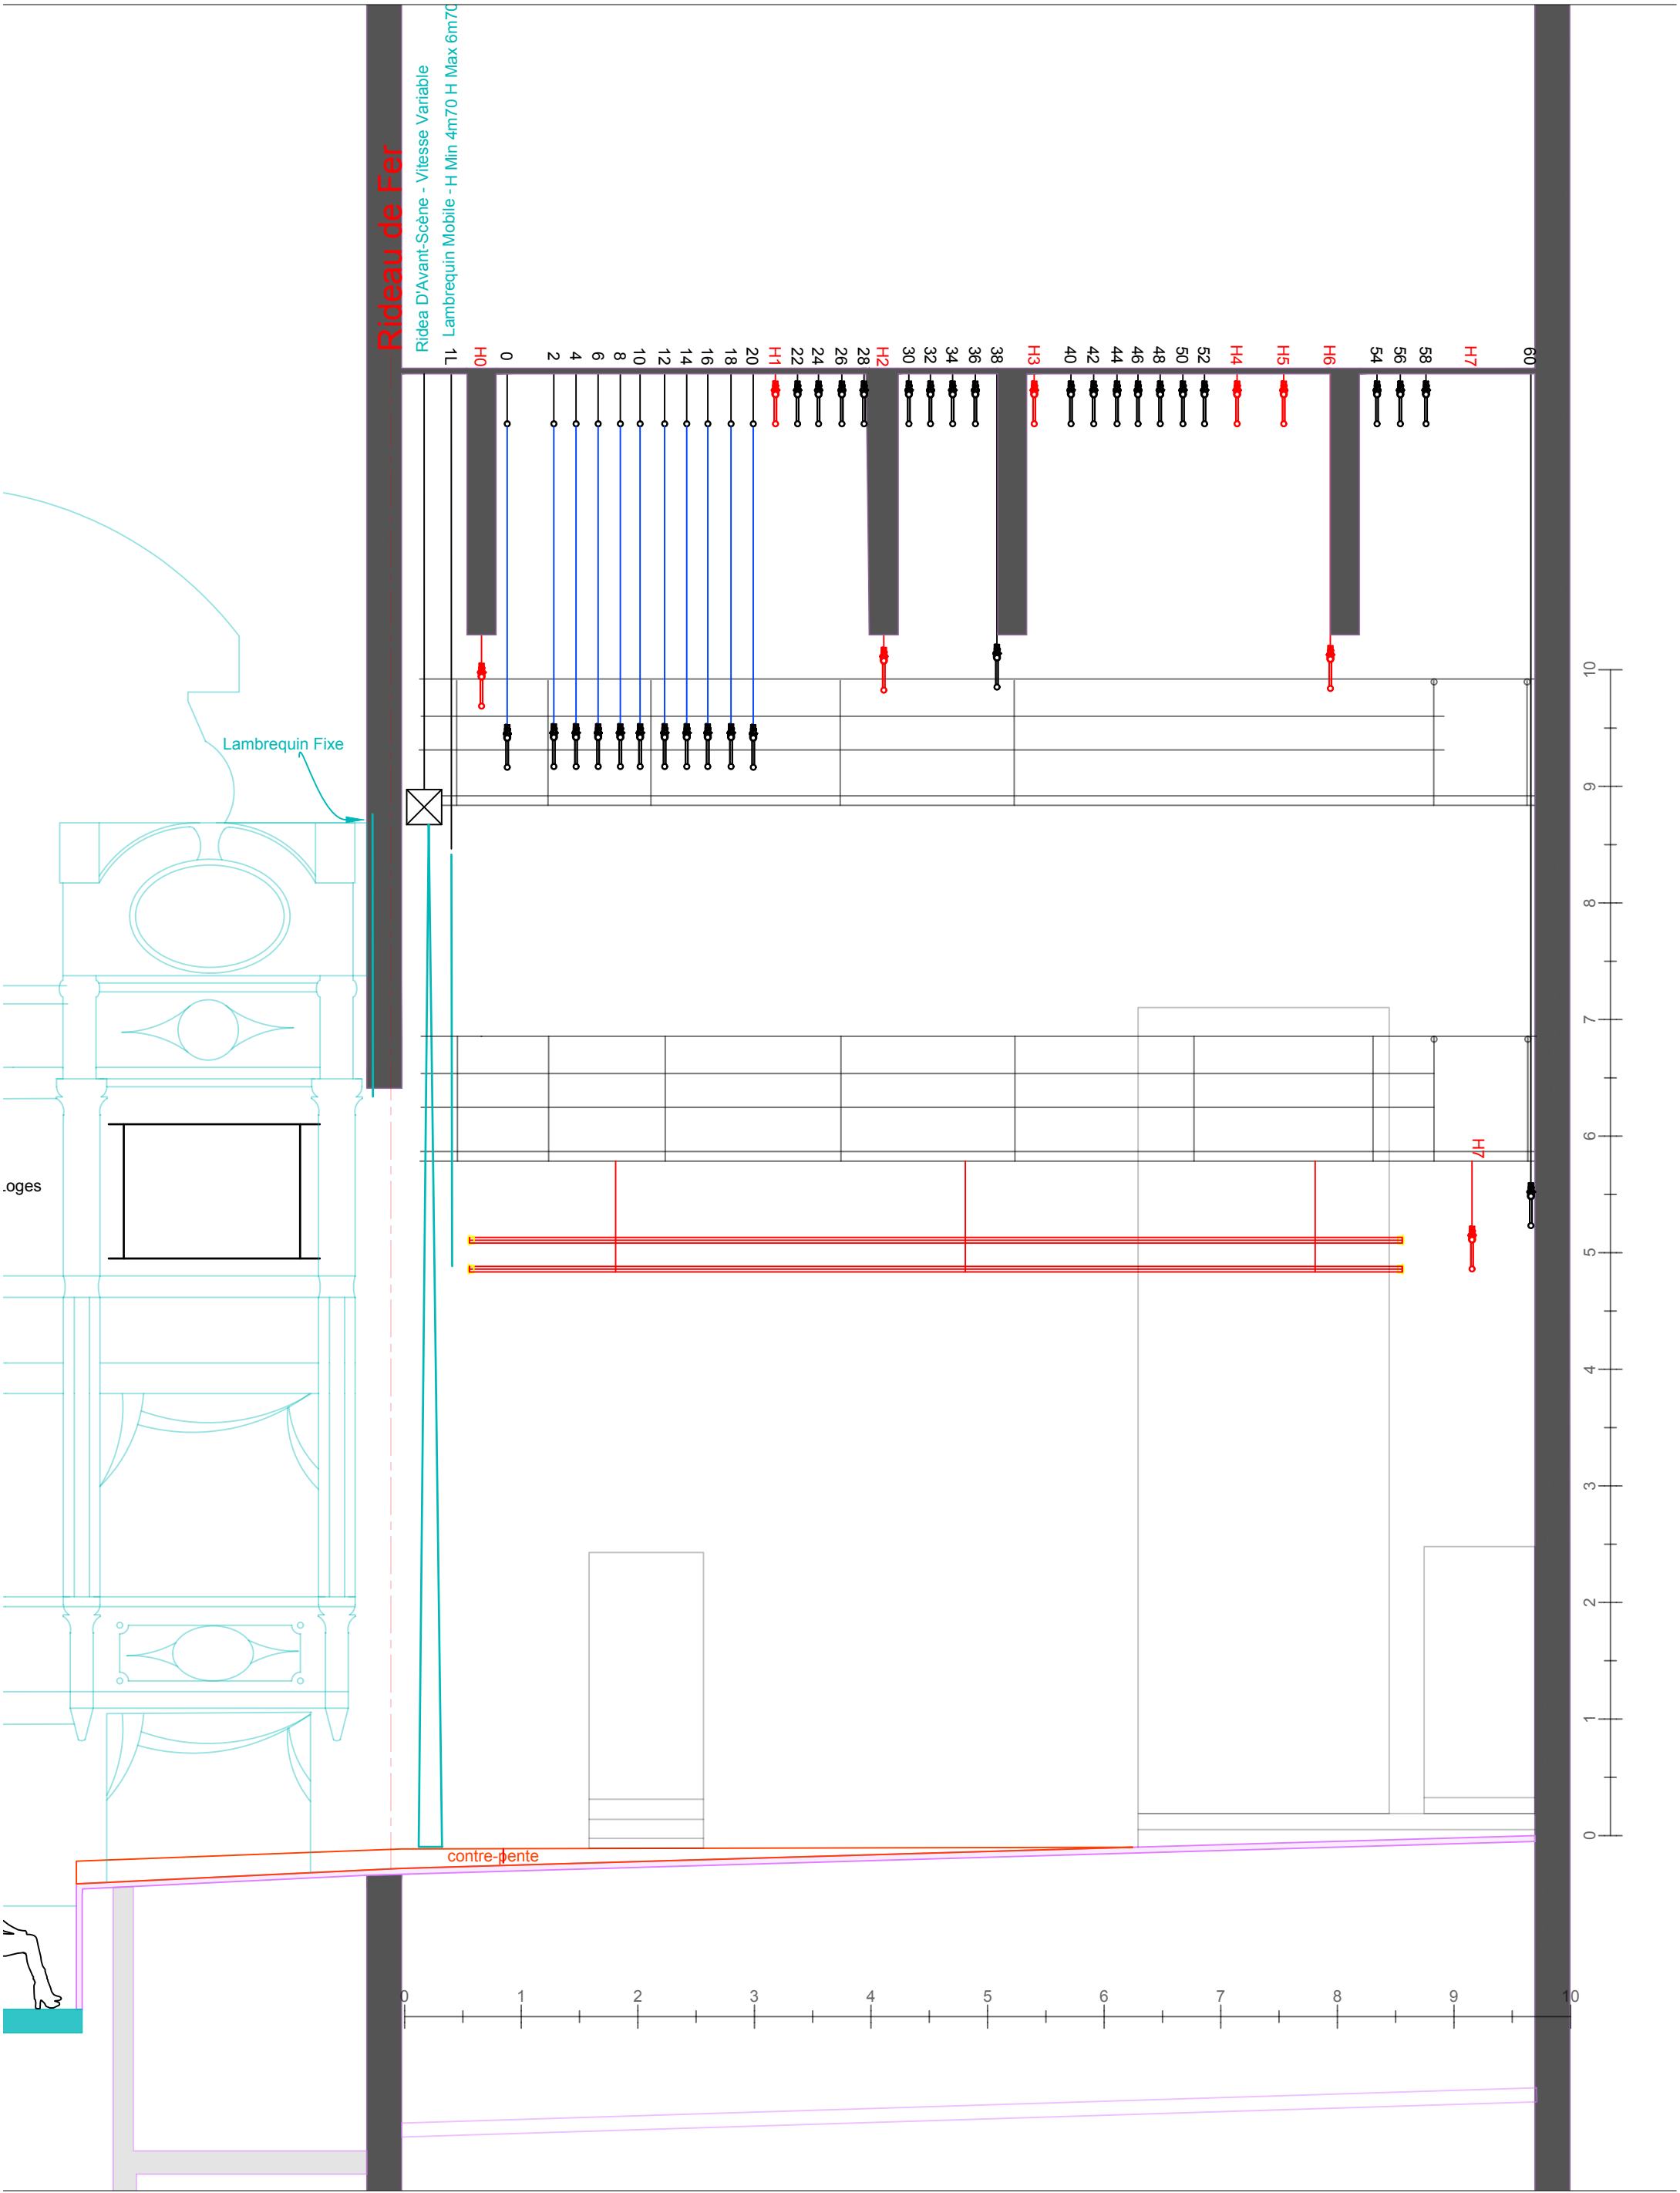

Théâtre Montansier
Plan Echelle : 1/50eme

Théâtre Montansier
Plan Echelle : 1/75eme

Rideau de Fer

Ridea D'Avant-Scène - Vitesse Variable
 Lambrequin Mobile - H Min 4m70 H Max 6m70

Lambrequin Fixe

oges

contre-pente

Théâtre Montansier Coupe

Echelle : 1/75eme