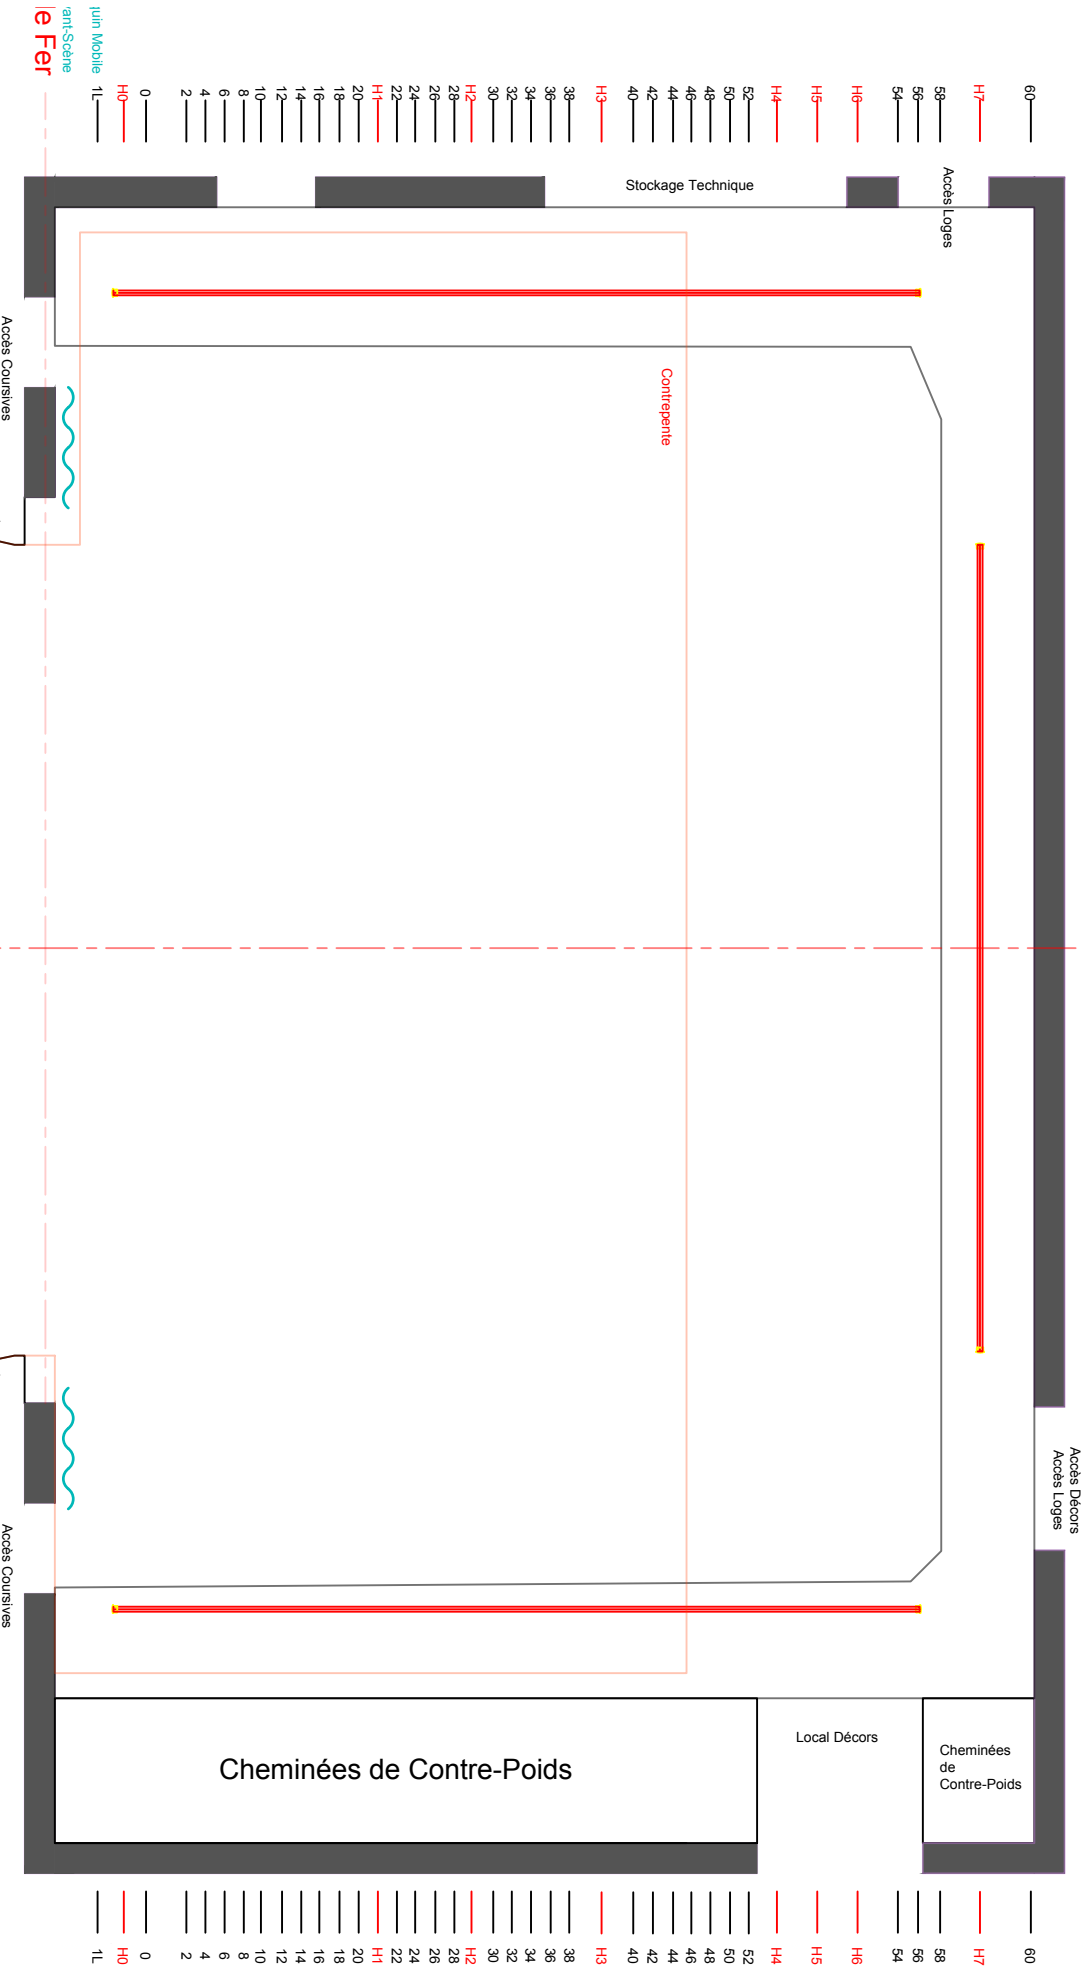

Théâtre Montansier
Plan Echelle : 1/50eme

Théâtre Montansier
Plan Echelle : 1/75eme

Rideau de Fer

Ridea D'Avant-Scène - Vitesse Variable
 Lambrequin Mobile - H Min 4m70 H Max 6m70

Lambrequin Fixe

oges

contre-pente

Théâtre Montansier Coupe

Echelle : 1/75eme